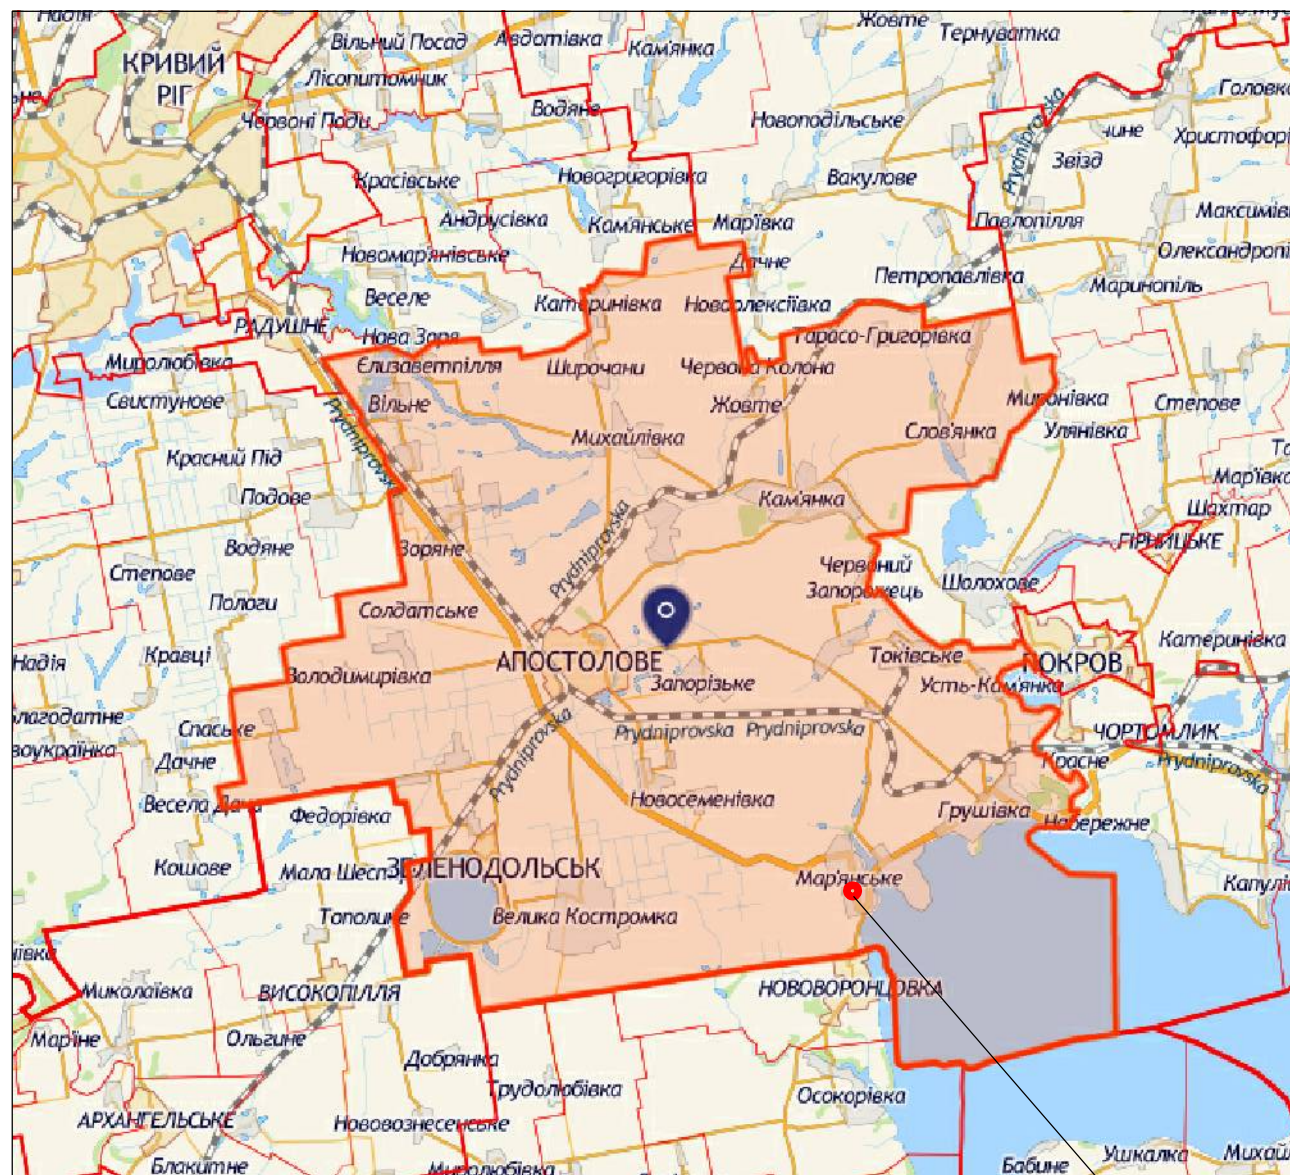

Схема розташування с. Мар'янське Апостолівського району Дніпропетровської області у планувальній структурі області і району, М довольний

Схема території Апостолівського району

Схема території Мар'янської сільської ради

Місце розміщення земельної ділянки, що проектується

						011 -19 - ДПТ			
Зм.	Кільк.	Арк.	№ док	Підпис	Дата	Детальний план частини території с. Мар'янське Апостолівського району Дніпропетровської області для будівництва і обслуговування будівель торгівлі по вул. Гагаріна, 39			
Розроб.	Лутощечкіна					Інвестор : гр. Вчорашня Н. М.	Стадія	Аркуш	Аркушів
ГАП	Чмихова							1	10
Директор	Тельвак					Схеми розташування с. Мар'янське у планувальній структурі району і області М довольний	ПП "АРХ-ІОН"		