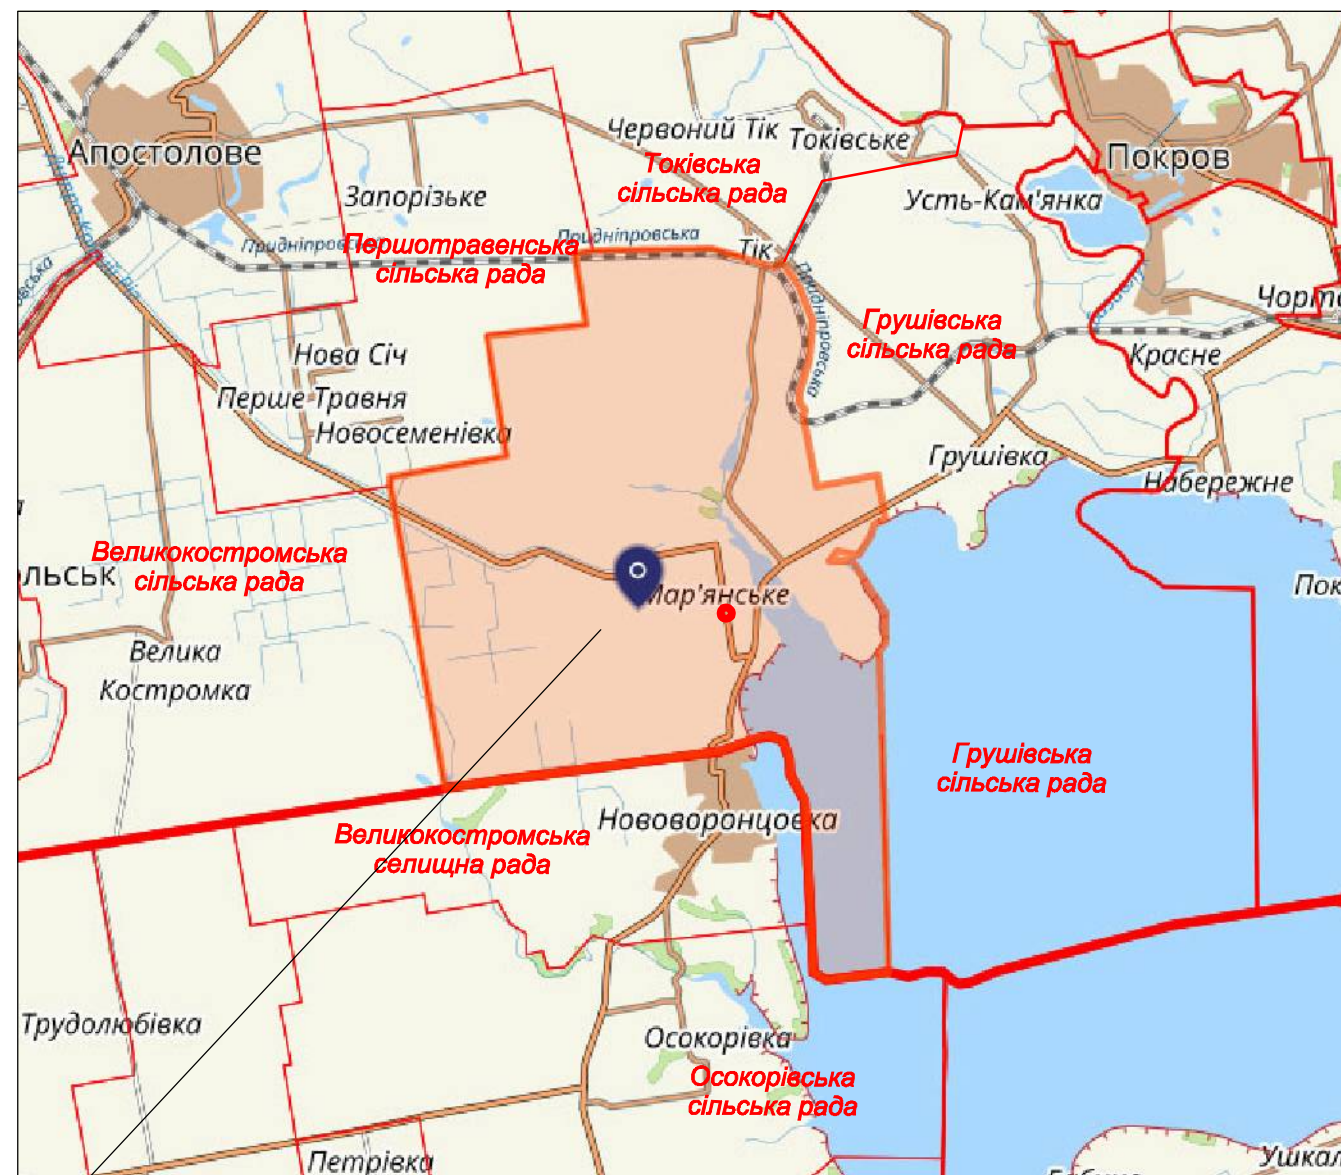

Схема розташування с. Мар'янське Апостолівського району Дніпропетровської області у планувальній структурі області і району, М довольний

Схема території Апостолівського району

Схема території Мар'янської сільської ради

Місце розміщення земельної ділянки, що проектується

						011 -19 - ДПТ			
Зм.	Кільк.	Арк.	№ док	Підпис	Дата	Детальний план частини території с. Мар'янське Апостолівського району Дніпропетровської області для будівництва і обслуговування будівель торгівлі по вул. Гагаріна, 39			
Розроб.	Лутощечкіна					Інвестор : гр. Вчорашня Н. М.	Стадія	Аркуш	Аркушів
ГАП	Чмихова							1	10
Директор	Тельвак					Схеми розташування с. Мар'янське у планувальній структурі району і області М довольний	ПП "АРХ-ІОН"		